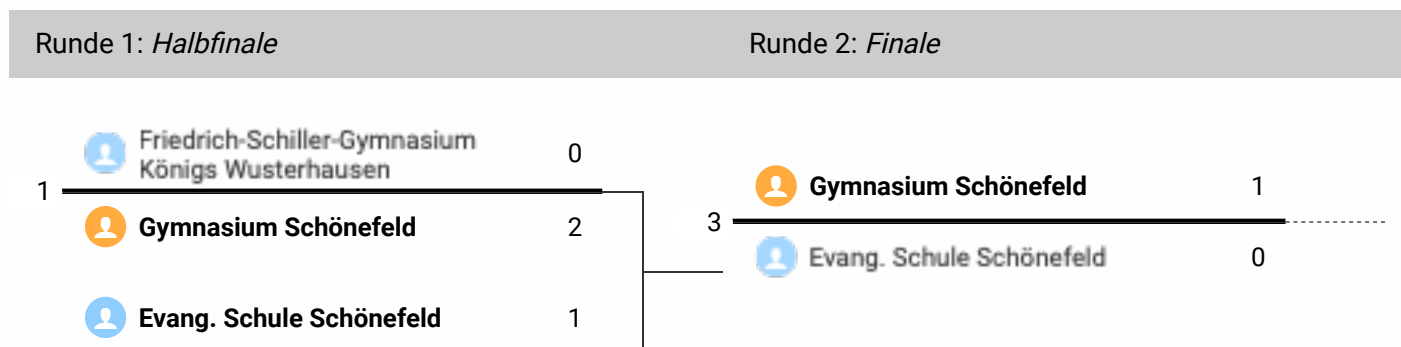

Spieltermine im KO-System

#	Runde	Spießfeld	Spielpaarung	Ergebnisse
1.	Halbfinale 21. Sep 2023 - 11:45 Uhr	1	Friedrich-Schiller-Gymnasium Königs Wusterhausen - Gymnasium Schönefeld	0 : 2
ⓘ Schiri - JtfO Linie Spreewaldschule				
2.	Halbfinale 21. Sep 2023 - 11:45 Uhr	2	Evang. Schule Schönefeld - Humboldt-Gymnasium Eichwalde	1 : 0
ⓘ Schiri - JtfO Linie - FAWZ				
4.	Kleines Finale 21. Sep 2023 - 12:45 Uhr	1	Friedrich-Schiller-Gymnasium Königs Wusterhausen - Humboldt-Gymnasium Eichwalde	4 : 6
ⓘ Schiri - JtfO				
3.	Finale 21. Sep 2023 - 12:45 Uhr	2	Gymnasium Schönefeld - Evang. Schule Schönefeld	1 : 0
ⓘ Schiri - JtfO				

Platzierungsspiele

#	Platzierungsspiel	Spießfeld	Spielpaarung	Ergebnisse
1.	Platz 5 21. Sep 2023 - 12:15 Uhr	1	Gesamtschule FAWZ KWh - Spreewaldschule Lübben	0 : 5
ⓘ Schiri - JtfO Linie - Gymn. Schönefeld				

Turnierrunden