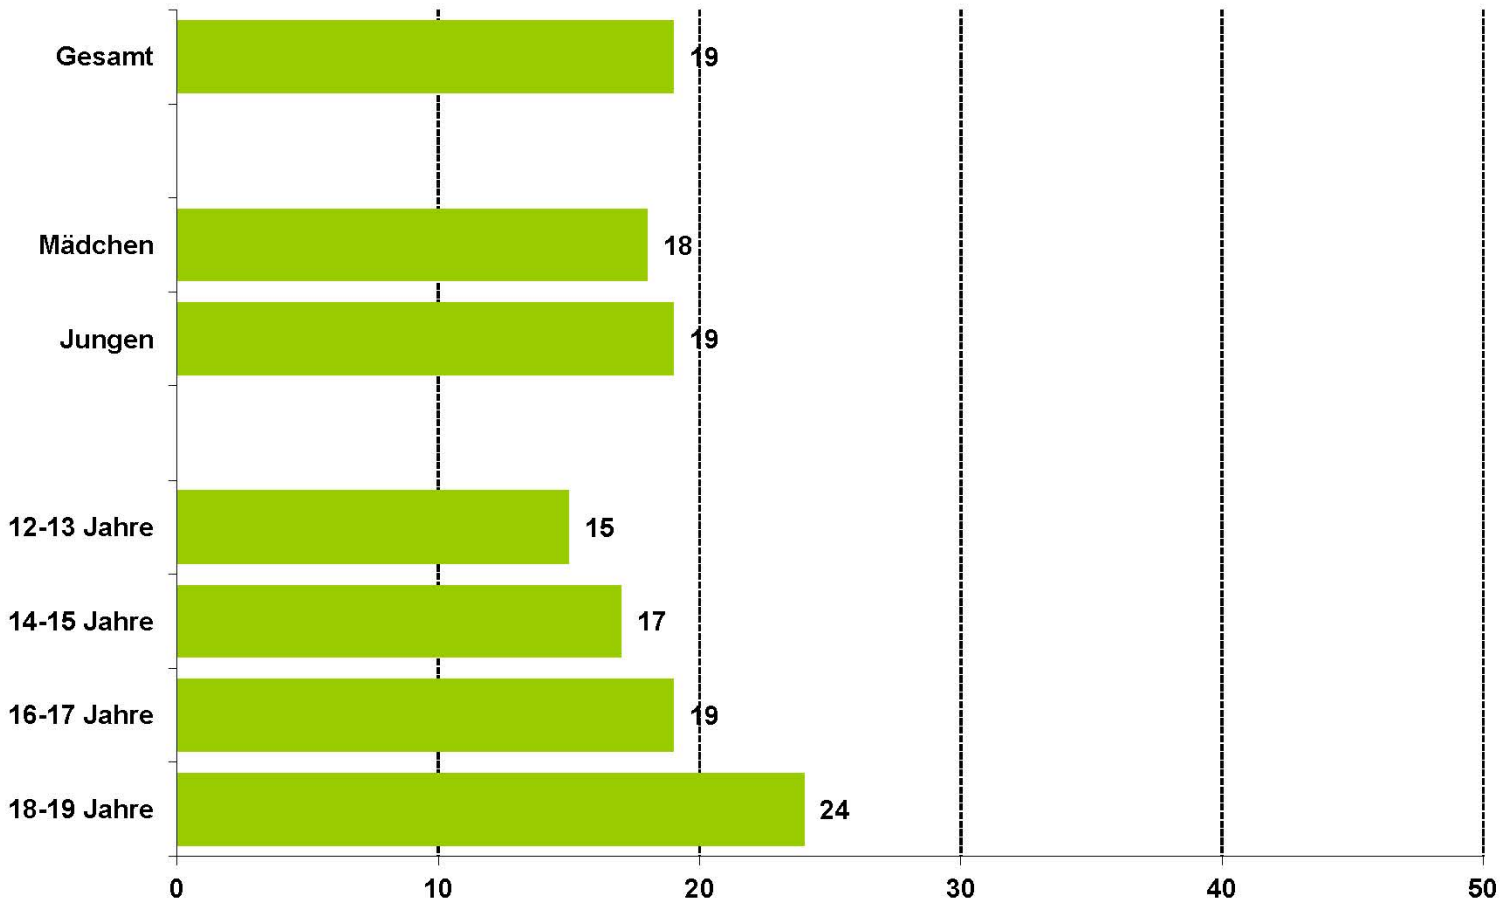

Es hat schon mal jemand falsche oder beleidigende Sachen über mich per Handy oder im Internet verbreitet

Quelle: JIM 2016, Angaben in Prozent
Basis: alle Befragten, n=1.200