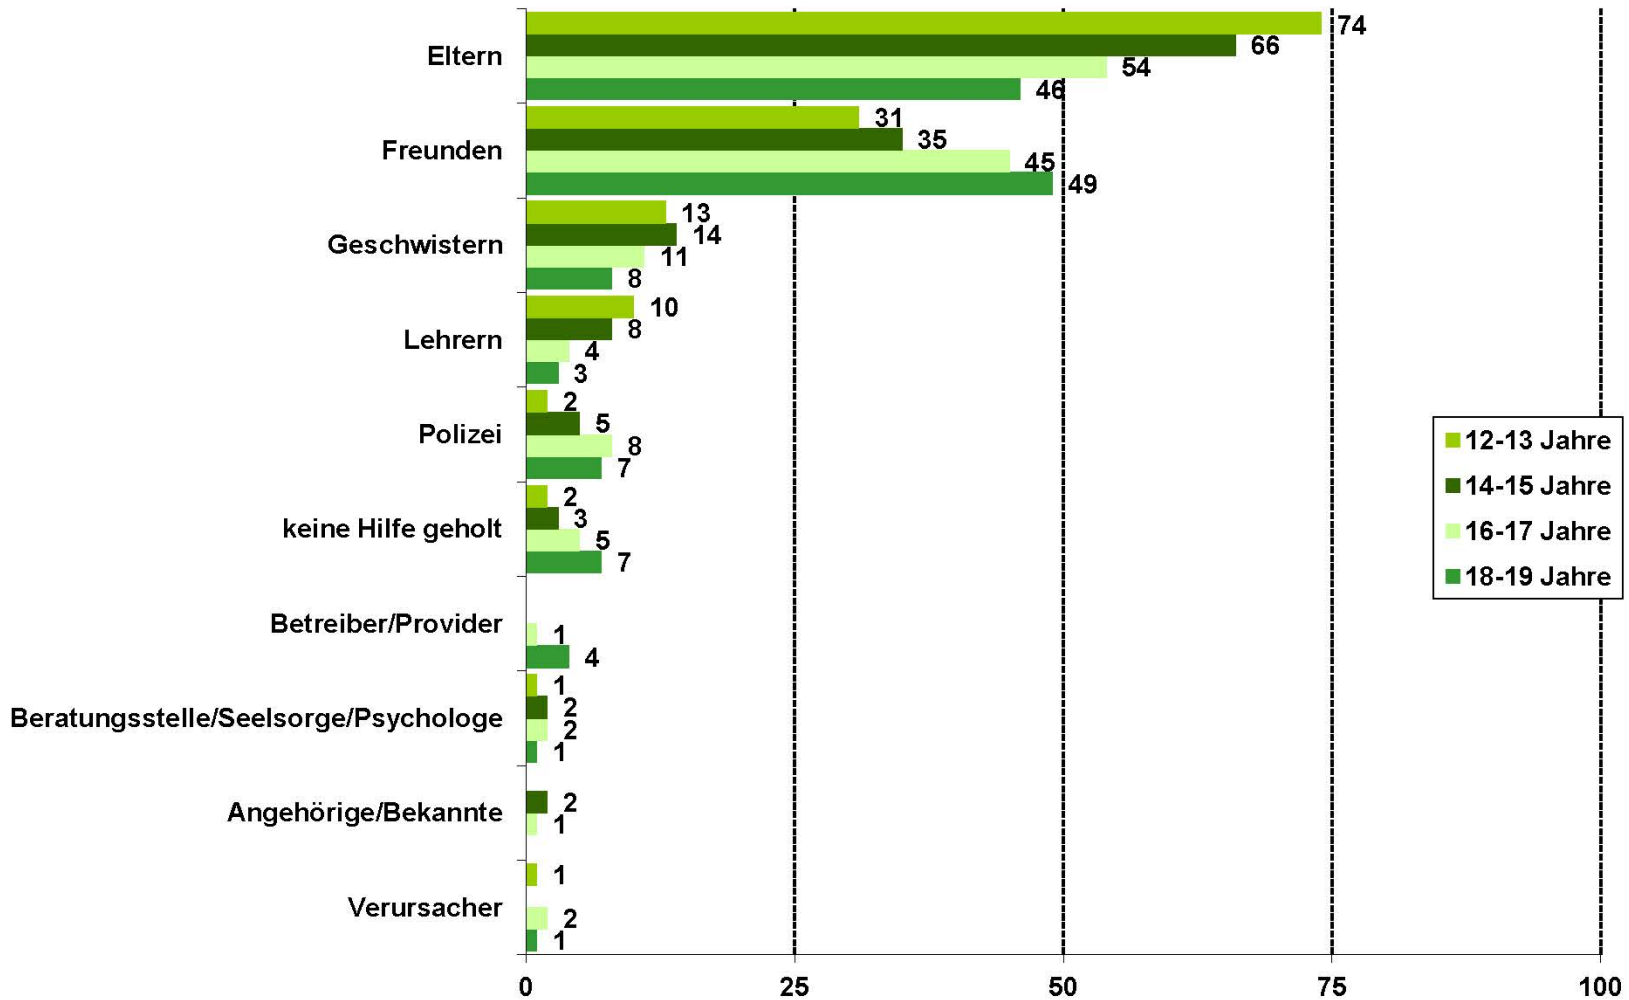

Quelle: JIM 2016, Angaben in Prozent
Basis: alle Befragten, n=1.200

Im Bekanntenkreis wurde schon mal jemand per Handy/im Internet fertig gemacht

Quelle: JIM 2016, Angaben in Prozent
Basis: alle Befragten, n=1.200

Ich wurde selbst schon mal jemand per Handy/im Internet fertig gemacht

Quelle: JIM 2016, Angaben in Prozent
Basis: alle Befragten, n=1.200

Habe mir Hilfe geholt/würde mit Hilfe holen bei...

Quelle: JIM 2016, Angaben in Prozent
Basis: alle Befragten, n=1.200

Habe mir Hilfe geholt/würde mit Hilfe holen bei...

Quelle: JIM 2016, Angaben in Prozent
 Basis: alle Befragten, n=1.200